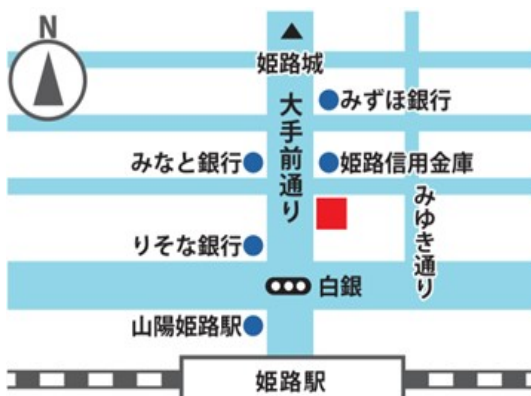

セミナーのご案内

入場無料

『2024年の振り返りと 2025年のNISAの使い方』

増え続けるNISA口座は2428万口座を突破！
これから先のことを真剣に考えませんか？

日時 2024年11月8日(金) 15:30～16:30

場所 播陽証券本店 6F会議室

姫路市亀井町53 TEL 079-223-8251

定員 先着20名 ※定員になり次第締め切りさせていただきます。

ご参加頂いたお客様にもれなく株主優待ノートを進呈いたします。

セミナーのお申込みは・・・☎079-223-8251
または、お気軽に店頭にてお声がけください

播陽証券